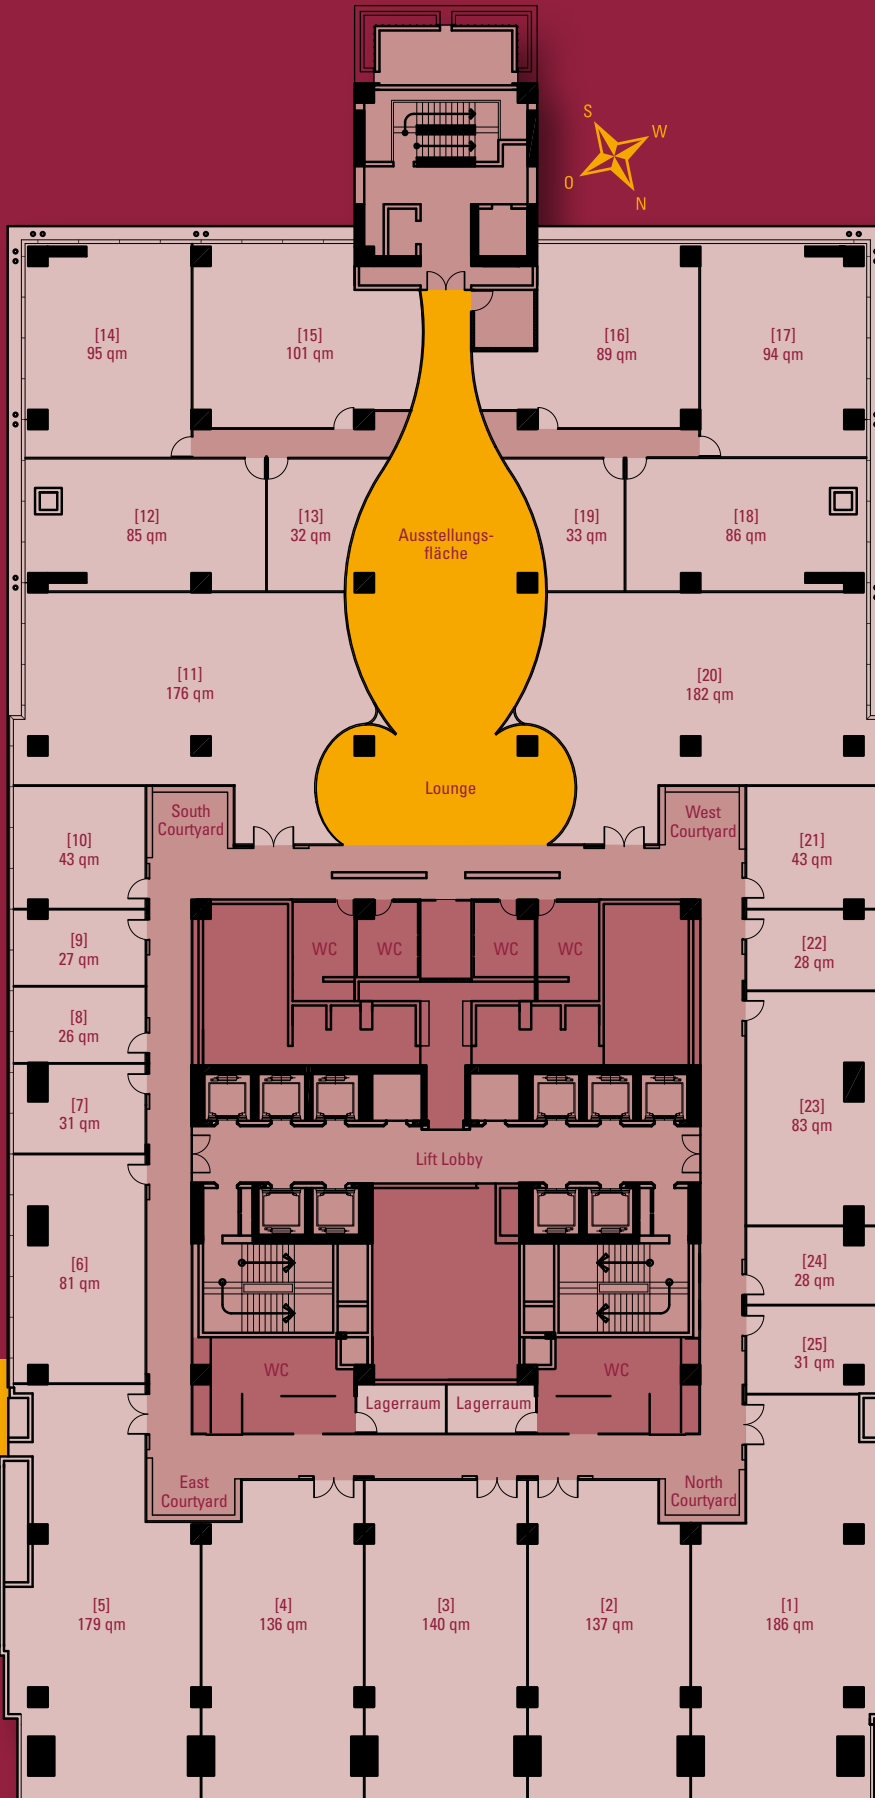

12. Stockwerk

- 25 Büros ab 25 qm im Grade-A-Standard
- Desk Space (Einzelschreibtische)
- German Centre Management Office
- German Centre Business Centre
- Seminarräume
- Cafeteria

Ihr Kontakt

Nadine Ulrich, Gurgaon

14. Stockwerk

- 25 Büros ab 25 qm im Grade-A-Standard
- Ausstellungsfläche
- Lounge

Ihr Kontakt

Nadine Ulrich, Gurgaon

Tel.: +91 124 463-6000

Sylvia Hausbeck, München

Tel.: +49 89 2171-21260

Katharina Burk, Stuttgart