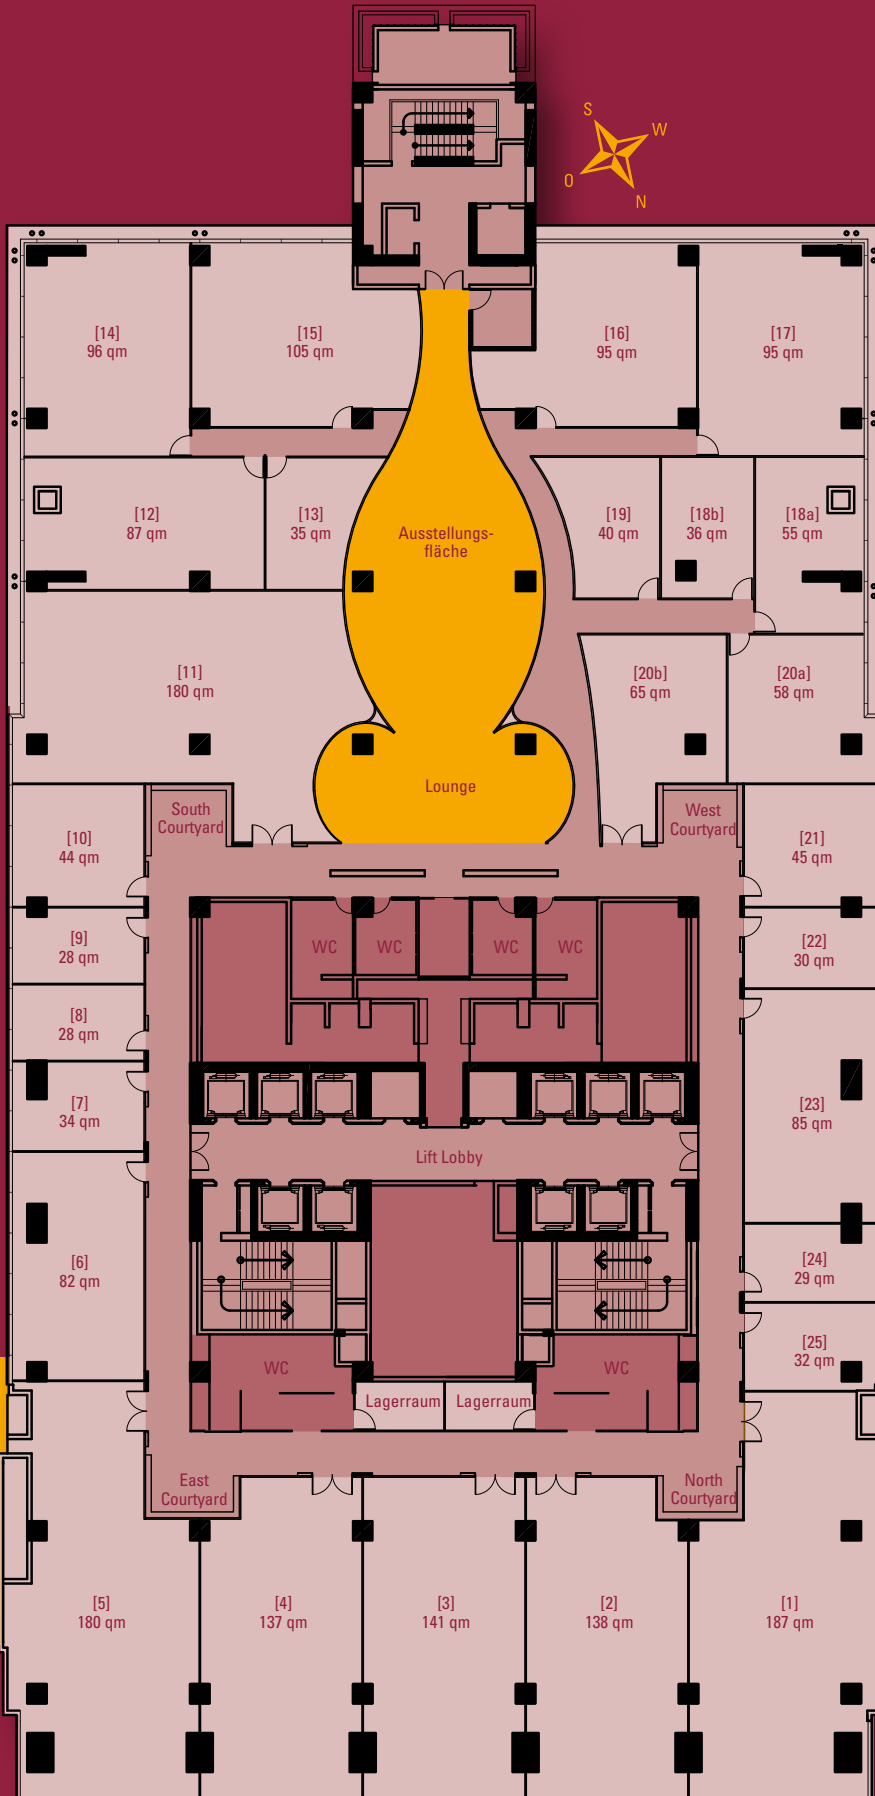

12. Stockwerk

- 25 Büros ab 27 qm im Grade-A-Standard
- Desk Space (Einzelschreibtische)
- German Centre Management Office
- German Centre Business Centre
- Seminarräume
- Cafeteria

Ihr Kontakt

in Gurgaon

14. Stockwerk

- 27 Büros ab 28 qm im Grade-A-Standard
- Ausstellungsfläche
- Lounge

Ihr Kontakt

in Gurgaon

Tel.: +91 124 463-6000

in München

Tel.: +49 89 2171-21260

in Stuttgart